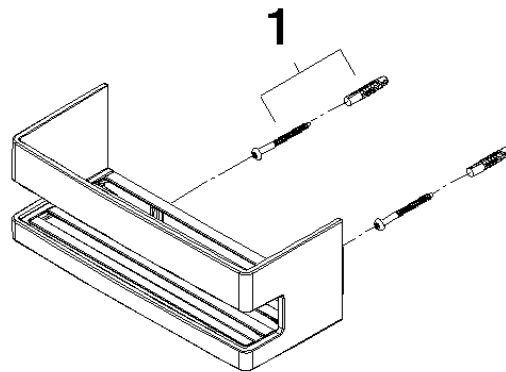

Duschkorb für Wandmontage - Chrom

83 290 832

- Breite 225 mm
- Höhe: 89 mm
- Ausladung: 92 mm

 Chrom

83 290 832-00

 Soft Black

83 290 832-69

Duschkorb für Wandmontage - Chrom

83 290 832

mm [inches]

Duschkorb für Wandmontage - Chrom

83 290 832

Ersatzteile für die
anderen
Oberflächenvarianten
finden Sie hier: Soft
Black

Ersatzteilstückliste

Nr.	Artikelnummer	Benennung	Verbaumenge	Lieferzeit
1	05 30 31 025 00 90	Befestigungssatz	1	2